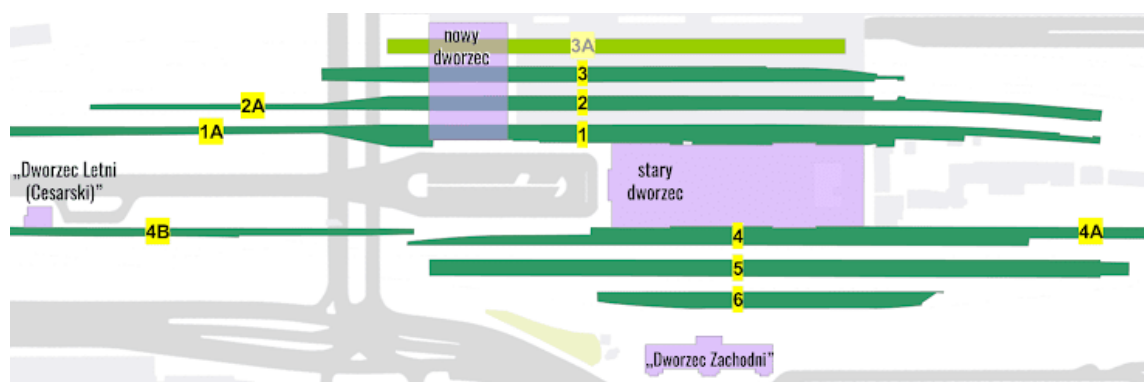

Numeracja peronów dworca Poznań Główny

*Wymagane

Oto schemat obecnej numeracji peronów. Zastanawiamy się, jak ją najlepiej uporządkować

W jaką stronę powinny iść zmiany numeracji? *

Proszę zaznaczyć swoją preferencję - mogą być dalsze pytania

- Przenumerować z użyciem tylko liter, żeby wszystko było po nowemu i nikogo nie myliły wspomnienia starej numeracji
- W ogóle nie trzeba zmieniać, a nowemu peronowi dać numer 7, czyli kolejny wolny
- W ogóle nie trzeba zmieniać, a nowemu peronowi dać numer 3A
- Przenumerować z użyciem wyłącznie liczb, bez dodatków literowych
- Inne: